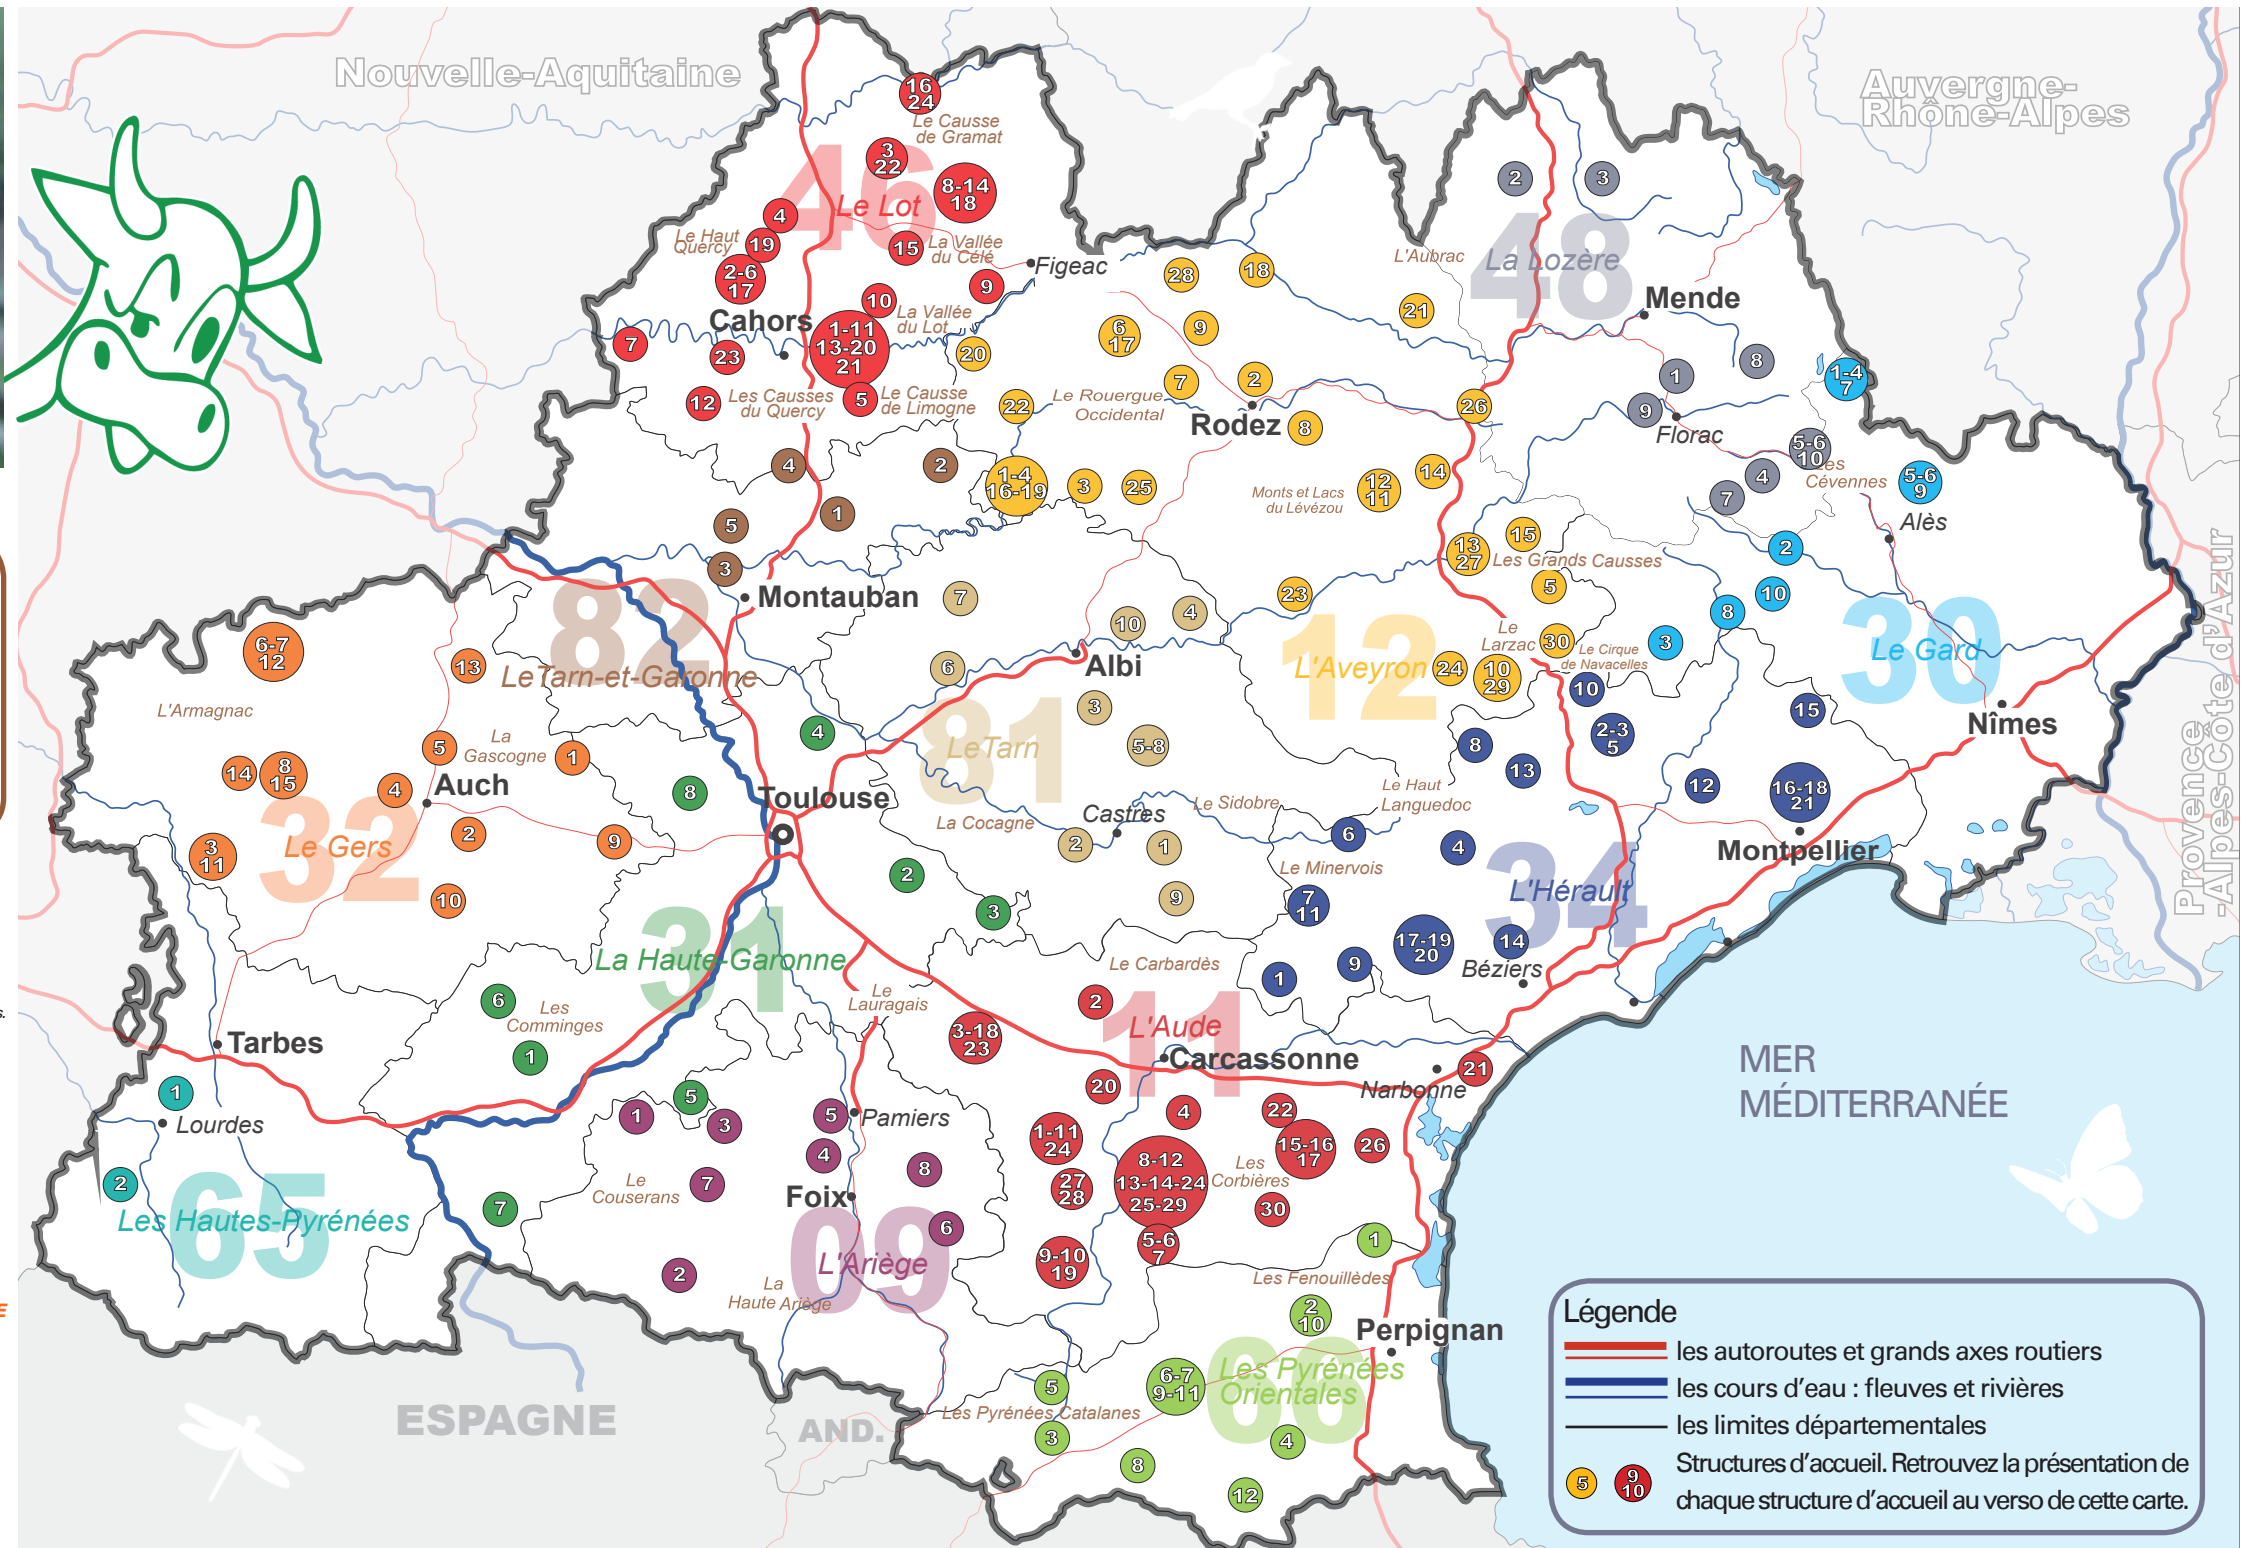

Découvrez l'Accueil Paysan en Occitanie Pyrénées-Méditerranée

... Partir à la rencontre d'Accueil Paysan, c'est aller à la recherche de lieux apaisants, chaleureux, pour des séjours en famille, entre amis ou seul, grâce à une pratique de l'accueil convivial et solidaire.

Vous séjournerez chez des paysans ou des acteurs ruraux: paysans retraités ou non agriculteurs, qui participent au développement et à la valorisation de l'espace rural ainsi qu'à un tourisme équitable et durable.

Vous serez accueillis par des femmes et des hommes passionnés, engagés, qui vous feront découvrir, sur leur lieu de vie, leur terroir, leur savoir-faire au travers de leurs regards, de leurs gestes, de leurs mots.

Accueil Paysan développe une agriculture paysanne par des pratiques respectueuses de l'environnement et de la biodiversité pour défendre la souveraineté alimentaire, favoriser les circuits courts, redynamiser le milieu rural, et participer à l'entretien des paysages.

Accueil Paysan est un label touristique qui s'inscrit dans l'économie sociale et solidaire, reconnu au niveau national et international. À la demande de paysans de différents pays du monde, Accueil Paysan a élargi son réseau. Leurs formules d'accueil sont adaptées à leurs réalités et à leur habitat local.

Venez découvrir, au fil des saisons, ces différents lieux d'accueil, chacun avec ses particularités et profitez, vous aussi, du bonheur « d'être nature » !