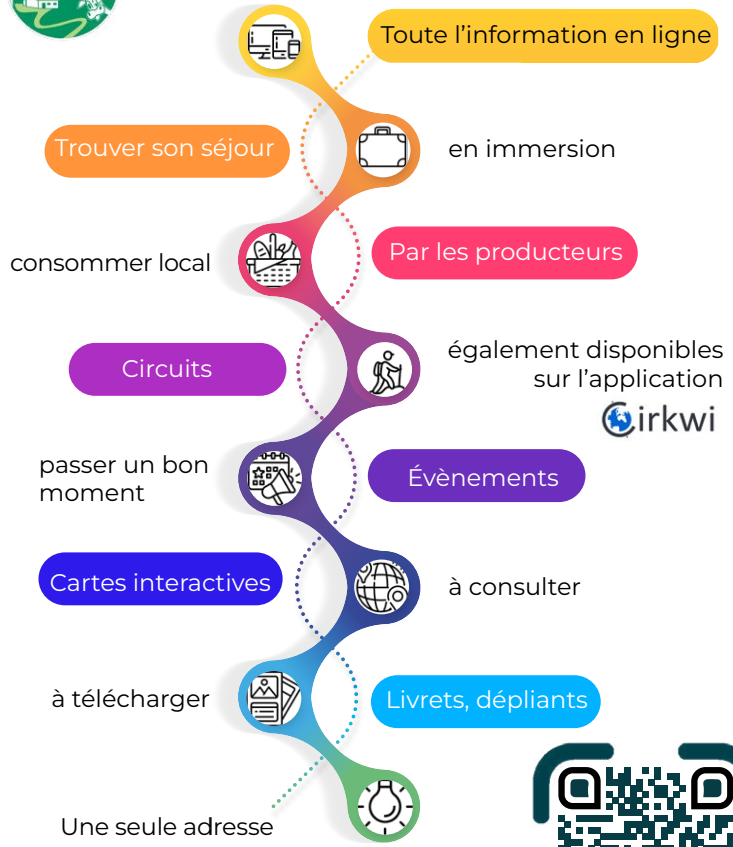

ACCUEIL PAYSAN VOUS PROPOSE